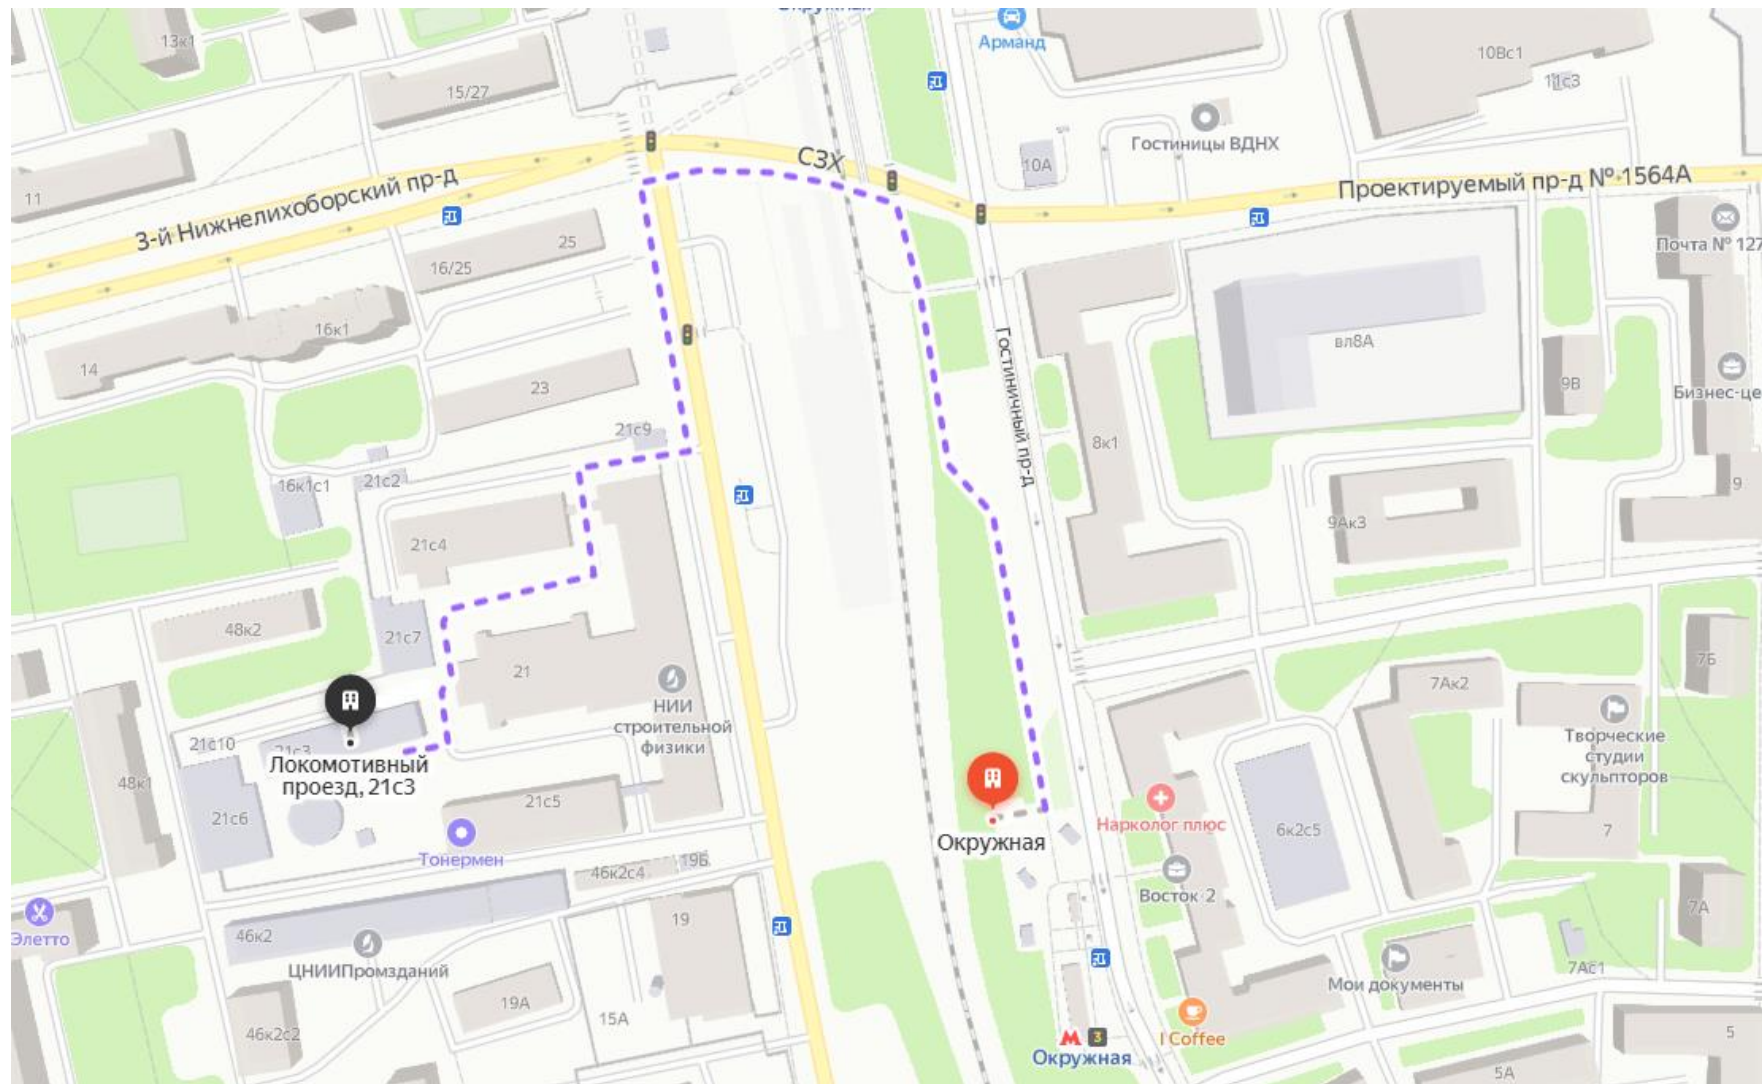

# Схема проезда

## От метро «Окружная»

Люблинско-Дмитровская линия

## От метро «Окружная»

Московское центральное кольцо