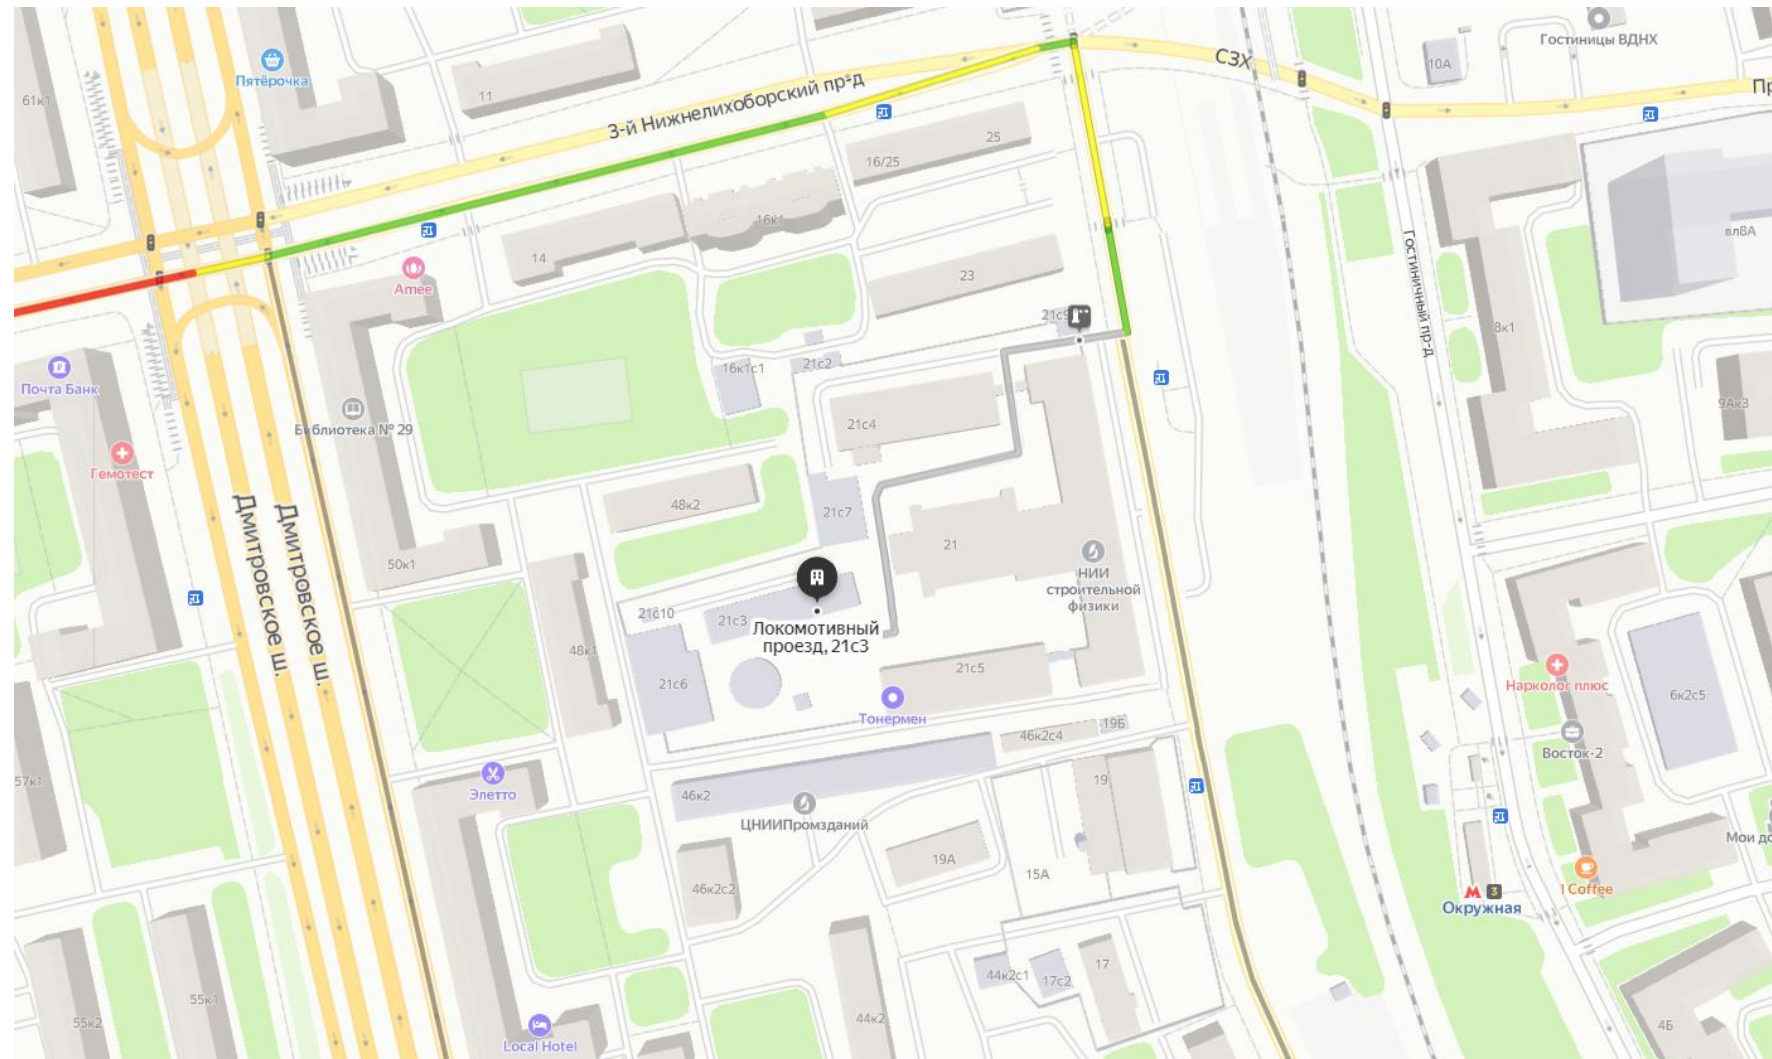

# Схема проезда

## От метро «Окружная»

Люблинско-Дмитровская линия

## От метро «Окружная»

Московское центральное кольцо